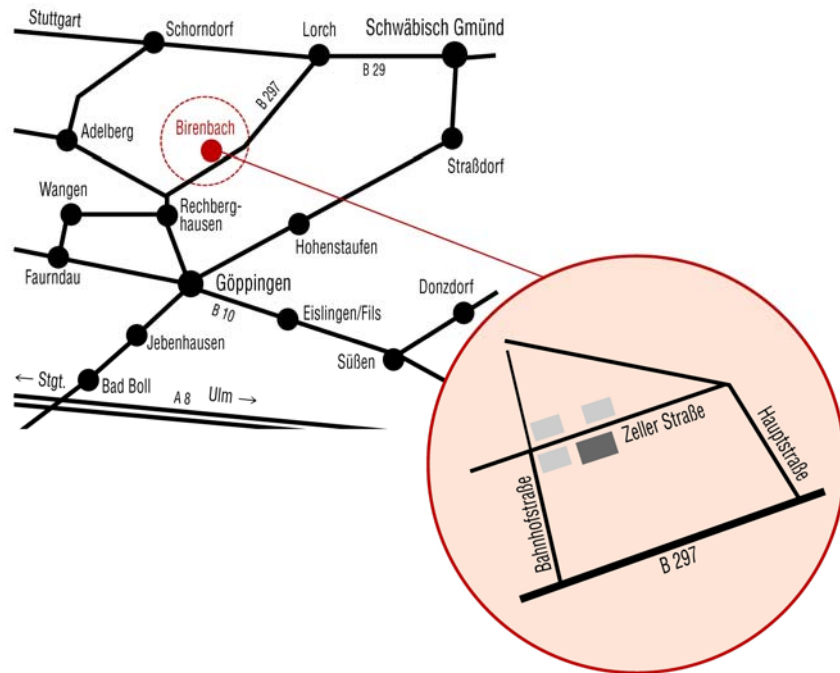

Wegbeschreibung

Wöllner IT-Service

Zeller Straße 15
 D-73102 Birenbach
 Tel. 07161-500019
 Fax 07161-500026

Anfahrt von München/Ulm	Autobahn A8 München Stuttgart, Abfahrt Aichelberg, Richtung Göppingen. Ab Göppingen Ausschilderung Lorch (B297) durch die Ortschaften Bartenbach und Rechberghausen nach Birenbach folgen.
Anfahrt von Stuttgart	Autobahn A8 Stuttgart München, Abfahrt Wendlingen, Richtung Göppingen über die B313 und B10 bis Abfahrt Göppingen-West. Beschilderung Lorch (B297) bis nach Birenbach folgen.
Anfahrt von Würzburg	Autobahn A7 Würzburg-Ulm, Abfahrt Aalen, Richtung Stuttgart über die B29 Richtung Stuttgart bis Lorch. Auf der Bundesstraße B297 Beschilderung Göppingen durch die Ortschaft Wäschenbeuren bis Birenbach folgen.
In Birenbach	<p>Von Göppingen/Rechberghausen kommend auf der Bundesstraße B297 die zweitmögliche nach links abbiegen - Bahnhofstraße. Wiederum die zweitmögliche nach rechts abbiegen - Zeller Straße. Zweites Gebäude auf der rechten Seite (ehemalige Volksbank-Filiale).</p> <p>Von Lorch/Wäschenbeuren kommend auf der Bundesstraße B297 die zweitmögliche nach rechts abbiegen - Hauptstraße. Die nächstmögliche links abbiegen - Zeller Straße. Ca. 200m dem Straßenverlauf folgen, dann auf der linken Seite (ehemalige Volksbank-Filiale).</p>